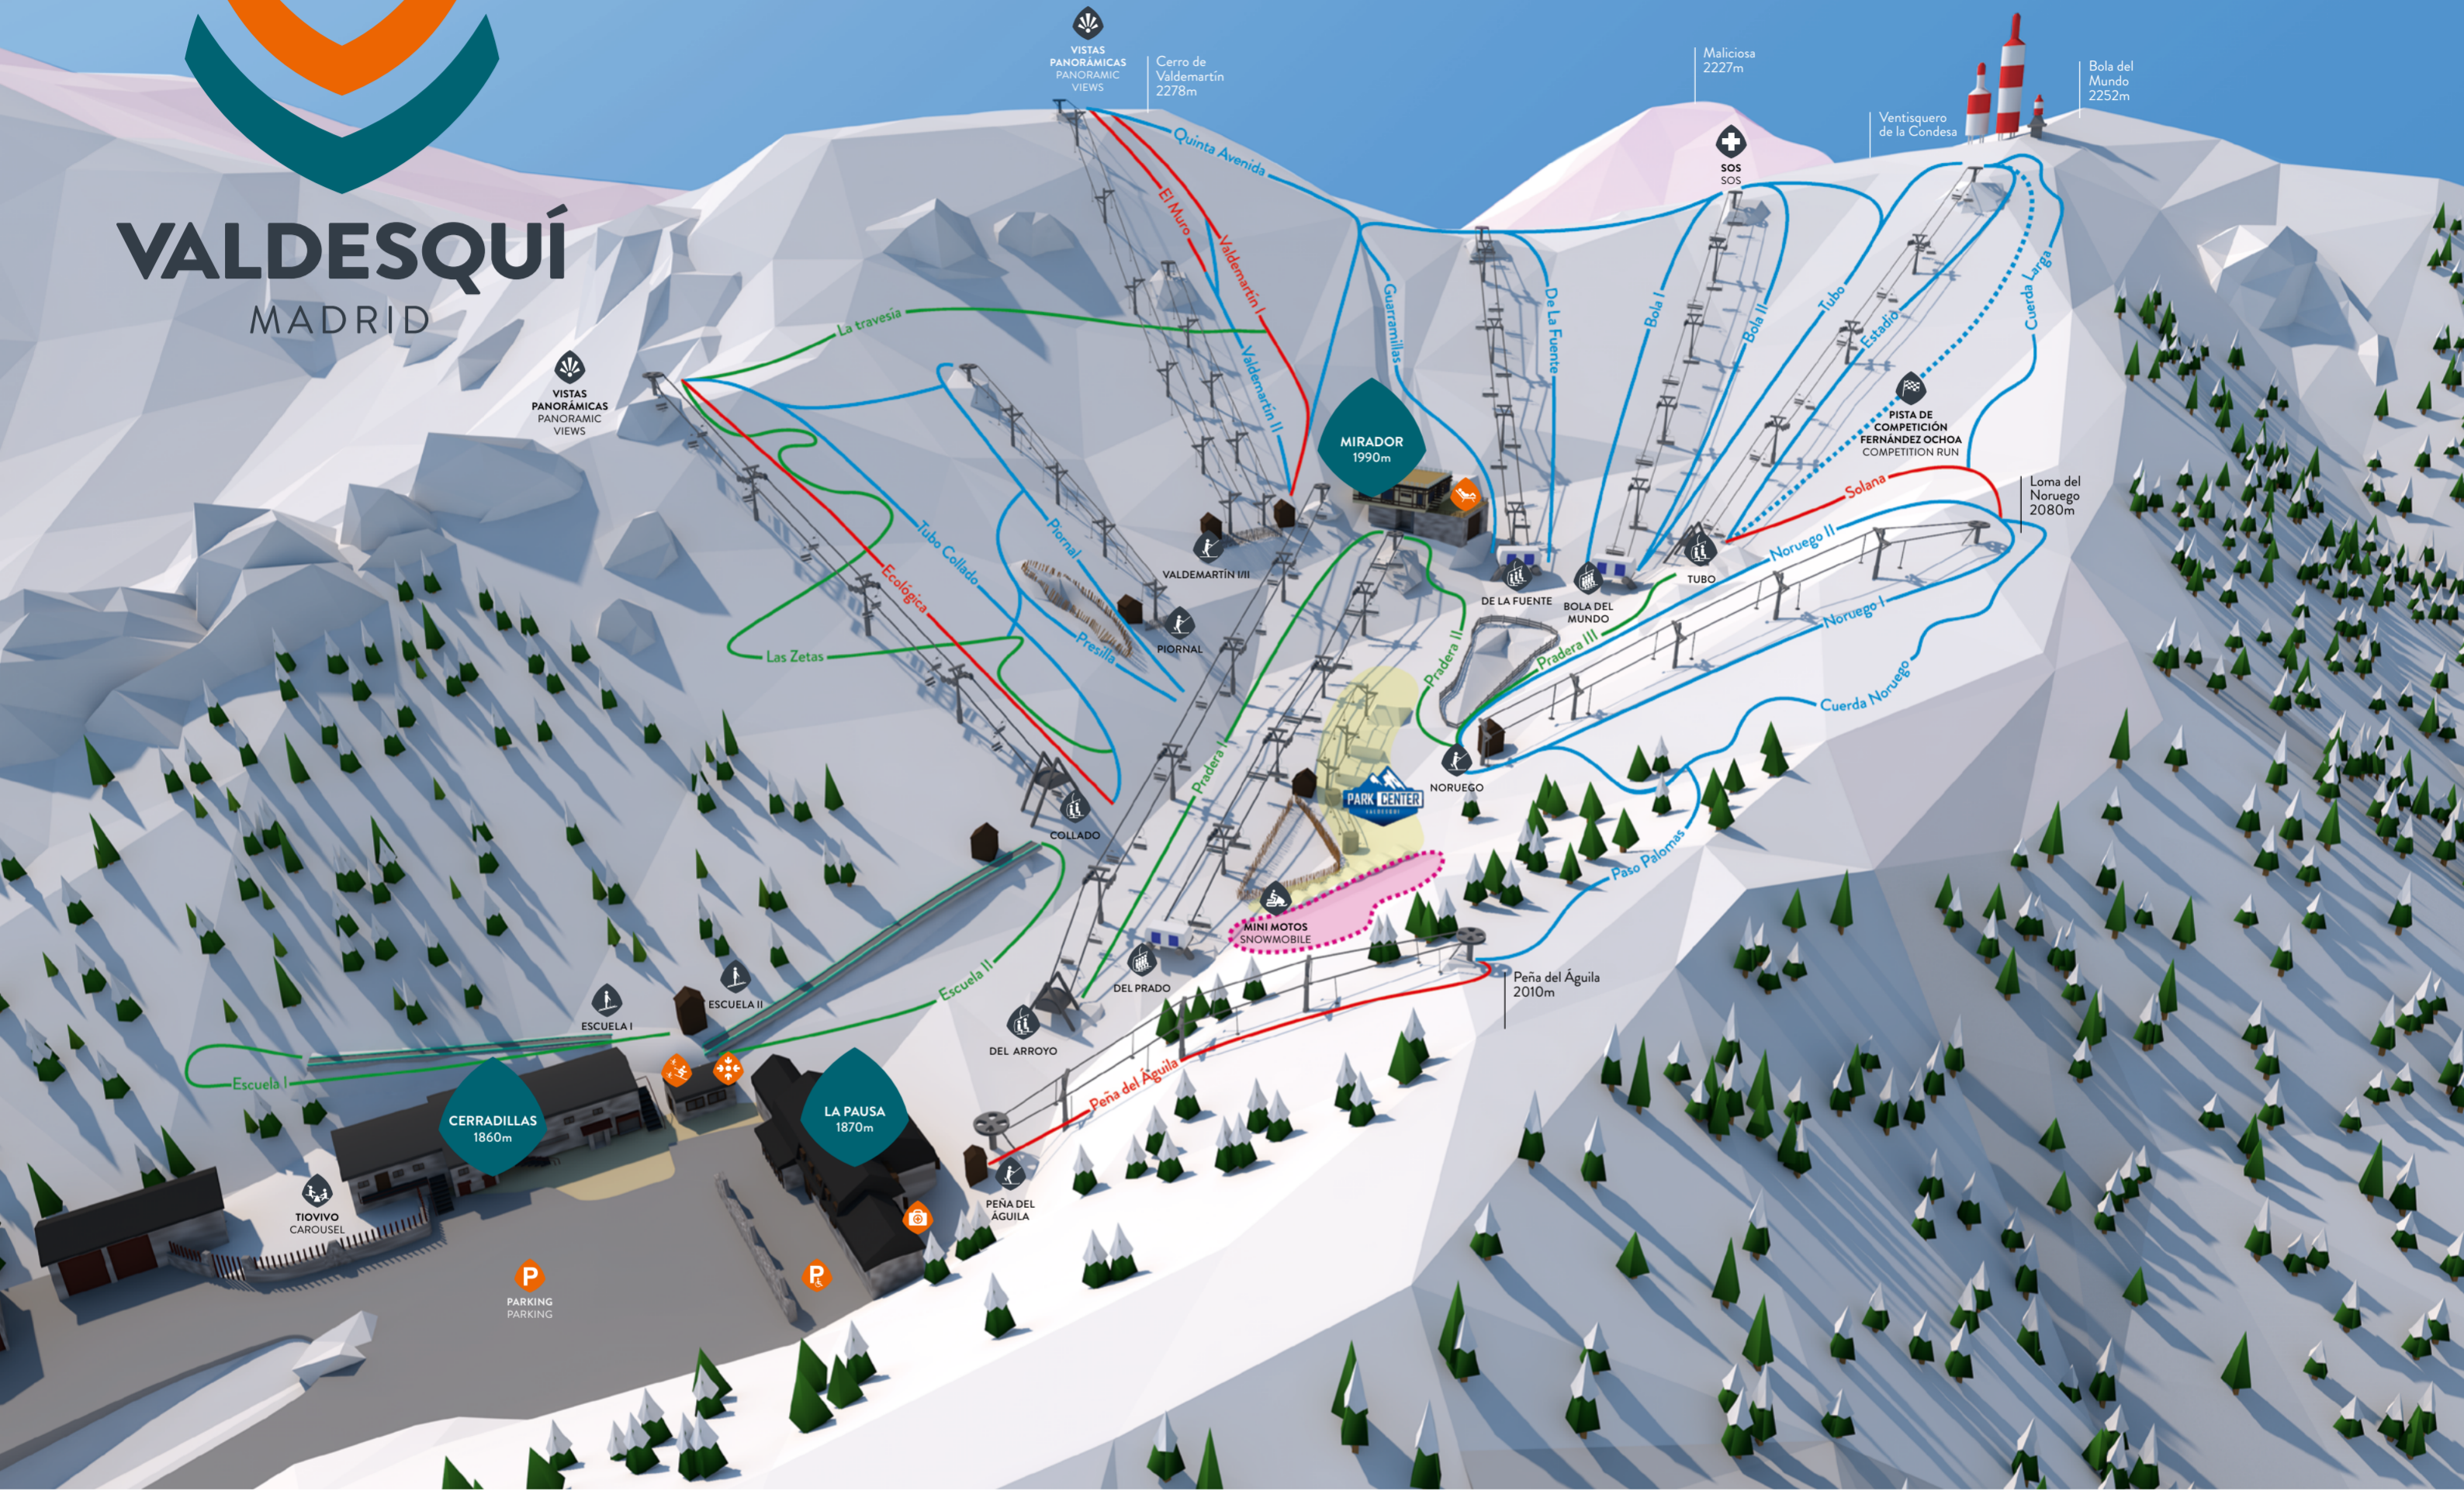

VALDESQUÍ MADRID

CERRADILLAS 1860m

- INFORMACIÓN CUSTOMER SERVICE
- TIENDA SHOP
- CONSIGNA LOCKER
- ALQUILER RENTAL
- TALLER DE REPARACIONES REPAIR WORKSHOP
- OBJETOS PERDIDOS LOST OBJECTS
- OFICINAS MAIN OFFICES
- SALA DE REUNIONES MEETING ROOM
- PUNTO DE ENCUENTRO MEETING POINT
- ESCUELA DE ESQUÍ Y SNOWBOARD SKI & SNOWBOARD SCHOOL
- TOUR GUIADO CON RAQUETAS DE NIEVE GUIDED TOUR WITH SNOWSHOES
- RAQUETAS DE NIEVE SNOWSHOES

LA PAUSA 1870m

- TAQUILLAS TICKET OFFICE
- CAFETERÍA BAR
- ASEOS TOILETS
- CAMBIADOR BEBÉS DIAPER CHANGING STATION
- MOVILIDAD REDUCIDA WHEELCHAIR ACCESSIBLE
- PICNIC PICNIC
- PUNTO VERDE GREEN POINT
- SERVICIO MÉDICO MEDICAL SERVICE
- BUS LANZADERA SHUTTLE BUS
- FOOD TRUCK FOOD TRUCK
- PARKING
- MOVILIDAD REDUCIDA WHEELCHAIR ACCESSIBLE PARKING
- PARADA BUS LÍNEA REGULAR BUS STOP

MIRADOR 1990m

- CAFETERÍA BAR
- ASEOS TOILETS
- CAFETERÍA BAR
- ASEOS TOILETS
- MOVILIDAD REDUCIDA WHEELCHAIR ACCESSIBLE
- SOS SOS
- MOVILIDAD REDUCIDA WHEELCHAIR ACCESSIBLE
- SKI LOUNGE SKI LOUNGE
- CHILL OUT CHILL OUT
- ZONA PICNIC PICNIC AREA
- PUNTO VERDE GREEN POINT

REMONTES/ TYPES OF LIFTS

- TELECUERDA ROPE-TOW LIFT
- CINTA MAGIC CARPET
- TELESQUÍ SKI LIFT
- TELESILLA 2P CHAIRLIFT 2P
- TELESILLA 3P CHAIRLIFT 3P
- TELESILLA 4P CHAIRLIFT 4P

PISTAS / SKI RUNS

- MUY FÁCIL VERY EASY
- FÁCIL EASY
- DIFÍCIL DIFFICULT
- FÁCIL EASY
- MEDIO MEDIUM
- DIFÍCIL DIFFICULT
- MUY DIFÍCIL VERY DIFFICULT
- MÁXIMA DIFICULTAD EXTREME DIFFICULTY